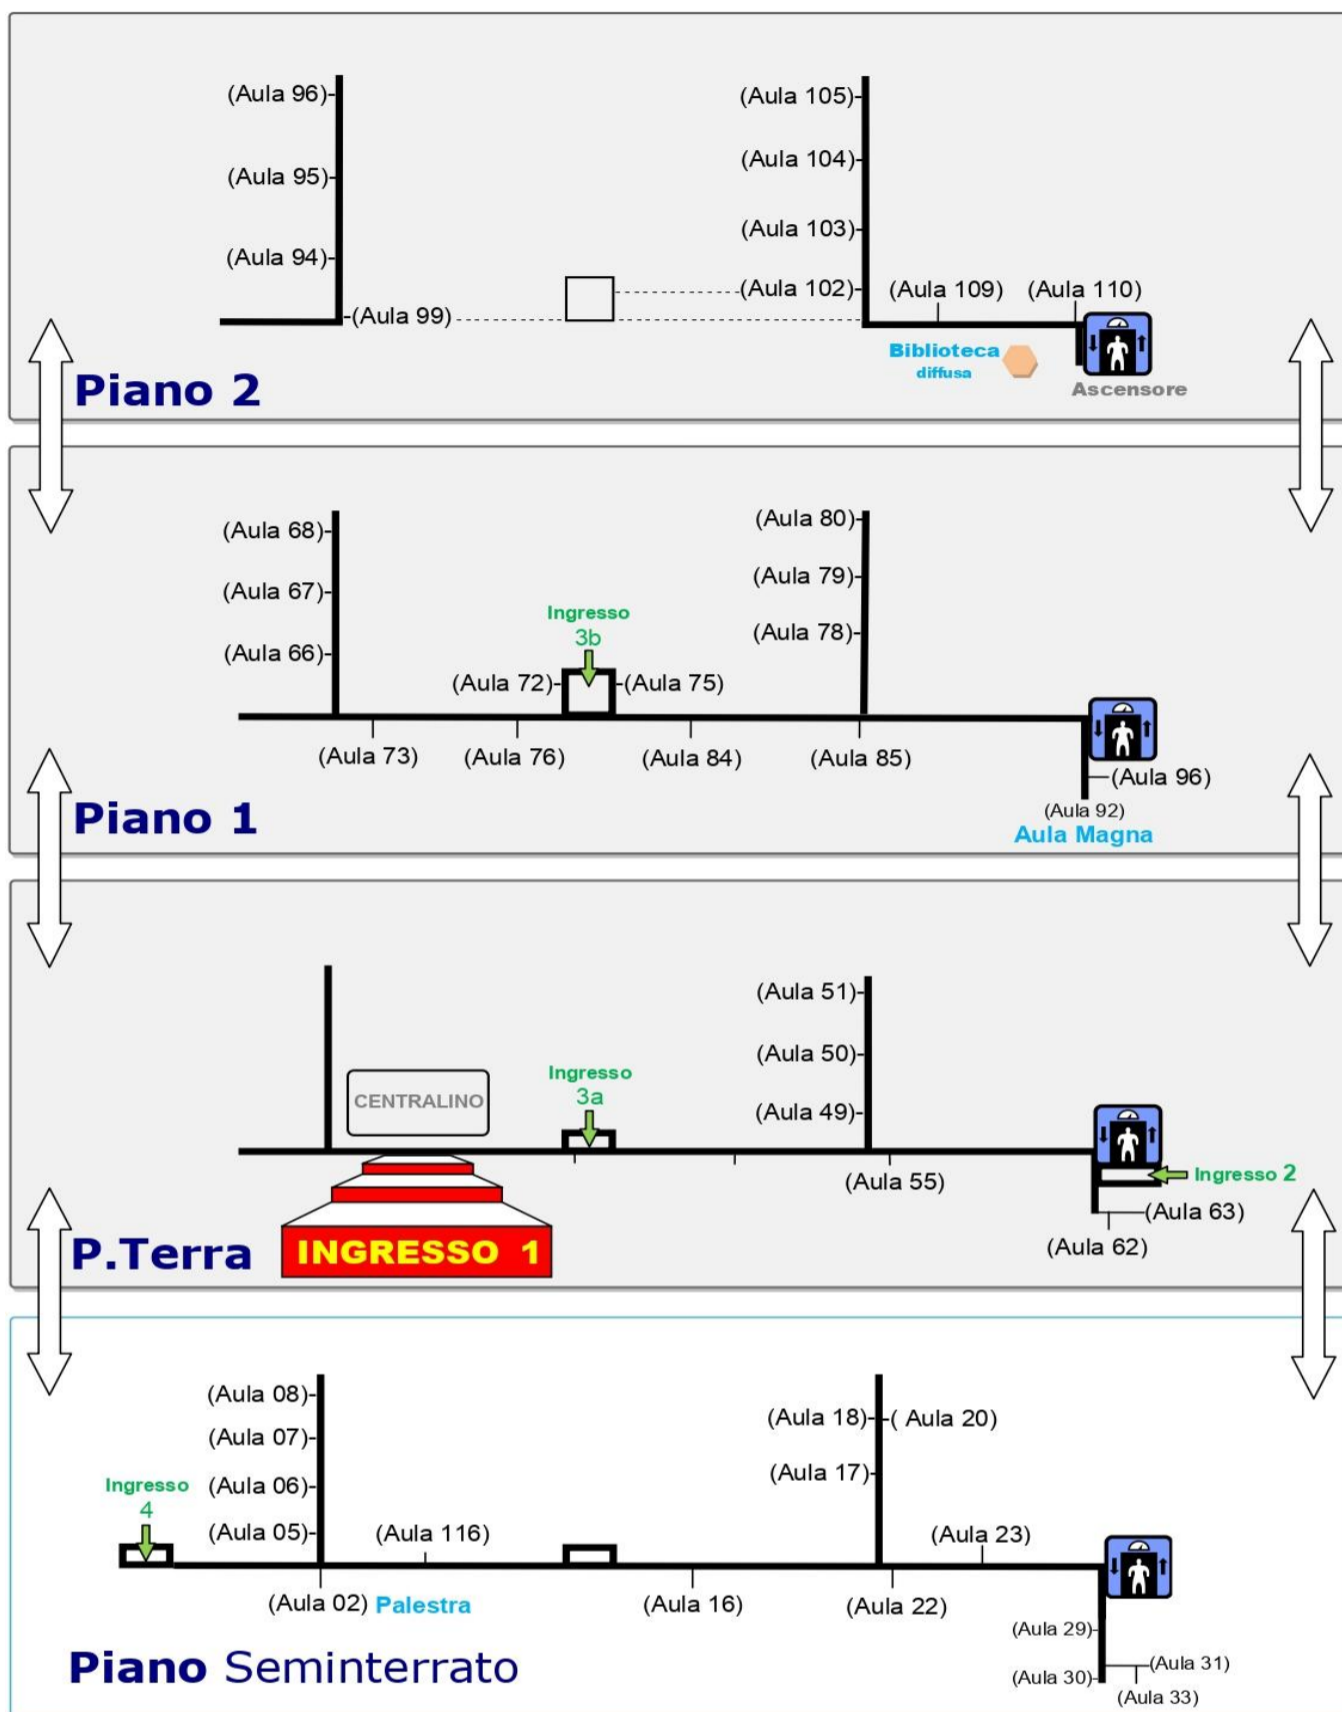

DISPOSIZIONE CLASSI

SEDE CENTRALE

CLASSE	PIANO	ENTR/USC	AULA
		VEDI	
1DU	2°	4	94
5CE	2°	4	95
5AE	2°	4	96
5BU	2°	4	99
2AE	2°	2	102
1BU	2°	2	103
3CU	2°	2	104
5DU	2°	2	105
2DU	2°	2	109
1AE	2°	2	110

1EU	1°	4	66
3BU	1°	4	67
2BU	1°	4	68
4BU	1°	3B	72
3EU	1°	3B	73
4DU	1°	3B	75
2EU	1°	3B	76
2CU	1°	3B	79
1CU	1°	2	80
3DU	1°	2	84
3AE	1°	2	85

CLASSE	PIANO	ENTR/USC	AULA
		VEDI	
3AM	PT	1	49
1AM	PT	3A	50
4AM	PT	3A	51
4CU	PT	1	55
4AE	PT	1	62
2AM	PT	2	63

CLASSE	PIANO	ENTR/USC	AULA
		VEDI	
5CU	-1°	4	05
1CE	-1°	4	06
5AM	-1°	4	23

SUCCURSALE

Assegnazioni AULE (Stanze)

CLASSE	PIANO	ENTR/USC	AULA
1AU	2°	UNICA	215
3AU	2°	UNICA	202
5BE	2°	UNICA	205
4AU	2°	UNICA	209
5AU	2°	UNICA	212
3BE	2°	UNICA	213
2BE	2°	UNICA	214
1BE	2°	UNICA	221
2AU	2°	UNICA	222
4BE	2°	UNICA	223