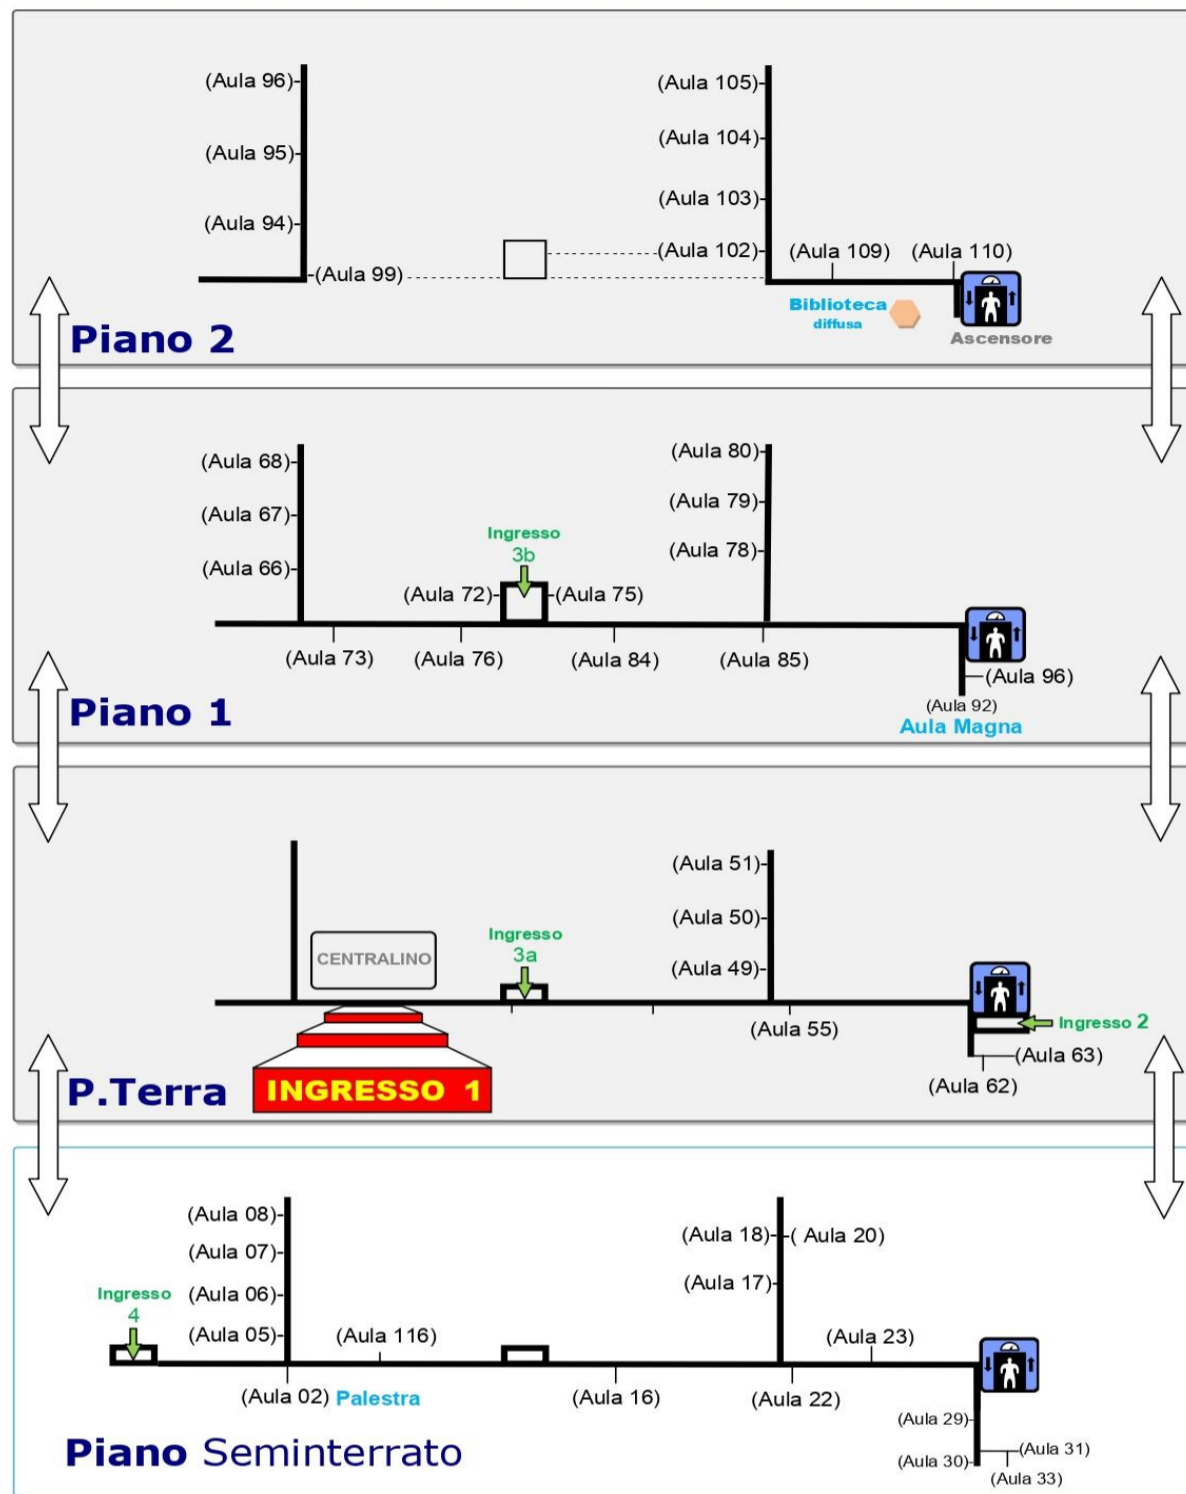

Assegnazioni AULE